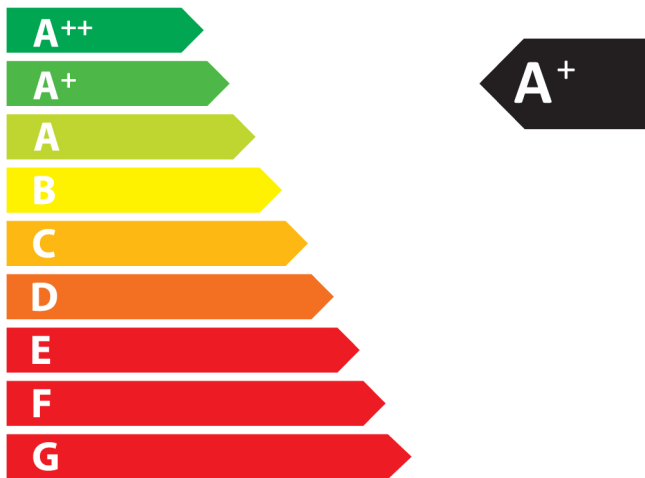

ENERG
енергия · ενεργεια

By appointment to The Royal Danish Court

morsø

Morsø 8200 Series

6,3
kW

ENERGIA · ЕНЕРГИЯ · ΕΝΕΡΓΕΙΑ · ENERGIJA · ENERGY · ENERGIE · ENERGI

2015/1186