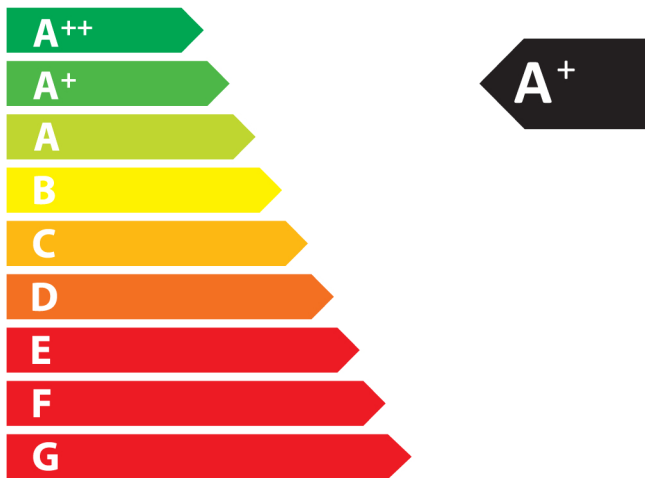

# ENERG

енергия · ενεργεια

By appointment to The Royal Danish Court

## morsø

Morsø 4400 series

**5,7**  
kW

ENERGIA · ЕНЕРГИЯ · ΕΝΕΡΓΕΙΑ · ENERGIJA · ENERGY · ENERGIE · ENERGI

2015/1186